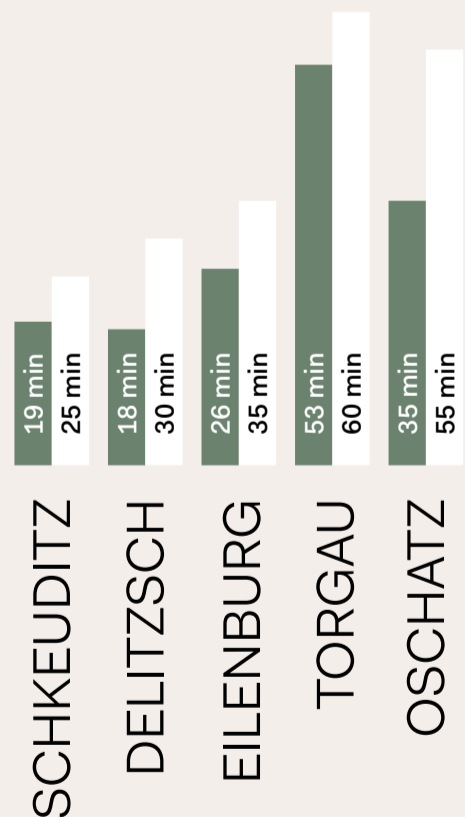

INFO

FAHRZEITEN VON / NACH LEIPZIG