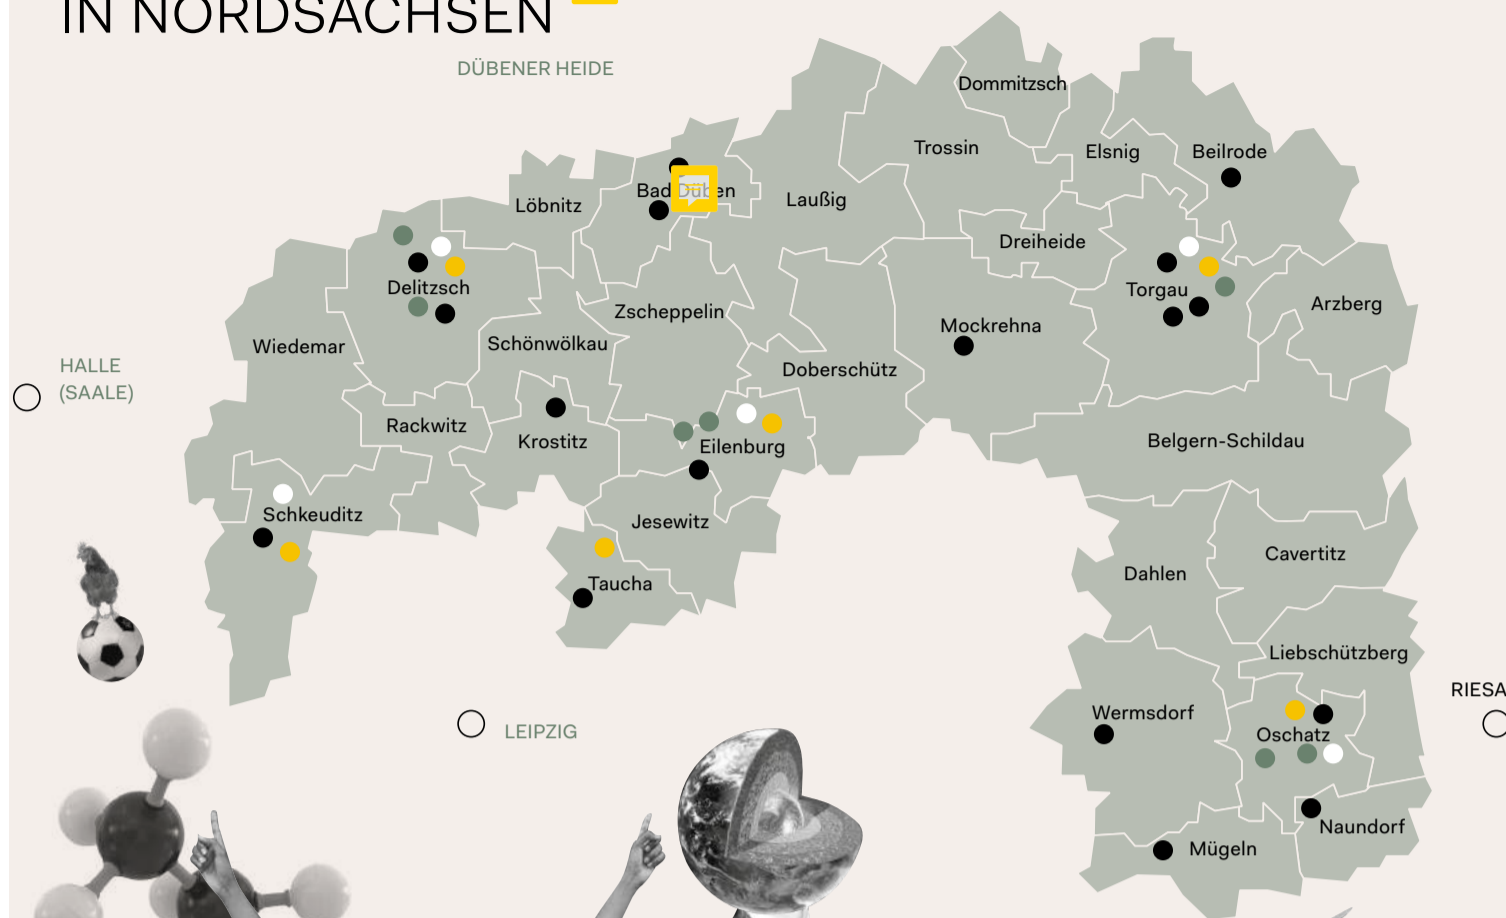

„Als Kind habe ich selbst eine Schule im ländlichen Raum besucht. Deshalb möchte ich selbst auch im ländlichen Raum unterrichten.“ **Maja**

„Aktuell wohne ich mit meiner Familie in Leipzig. Ich kann mir aber gut vorstellen, später aufs Land zu ziehen.“ **Rim**

„In Nordsachsen habe ich bisher sehr offene und engagierte Schulleitungen kennengelernt – meistens erfreut über einen Besuch oder eine Hospitation.“ **Anja, Projektbegleitung**

O  
Töne

# KARTE ALLER SCHULEN IN NORDSACHSEN

SACHSEN-ANHALT

DÜBENER HEIDE

HALLE (SAALE)

LEIPZIG

RIESA

## INFO

KINDER BETREUUNG

KRIPPENBESUCHE (KINDER 1-3 JAHRE) IM VERGLEICH

76,8%  
NORD  
SACHSEN

44,8%  
DEUTSCH  
LAND